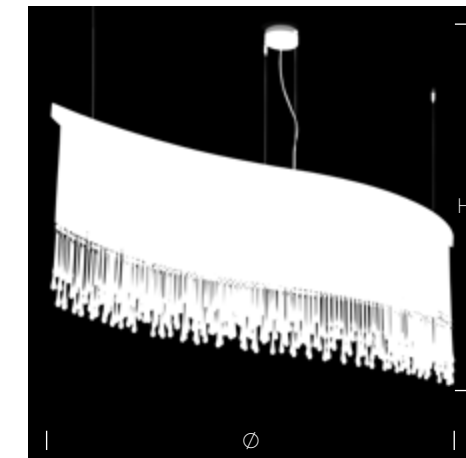

SS7651-S-KK  
Ø 15 cm  
H min/max 60/140 cm  
G9/E14 1 x MAX 40W  
2,5 KG

SS7651  
Ø 15 cm  
H min/max 60/140 cm  
G9/E14 1 x MAX 25W  
2,5 KG

SS7651S-75x215-DN  
W 75 cm - D 75 cm  
H min/max 215/350 cm  
G9 25 x MAX 25W

## Technical data

- R Ceiling cup
- C Chain
- H Height
- Ø Diameter
- D Depth
- W Width
- Bulb
- Weight
- Insulation class
- Frame Finishes